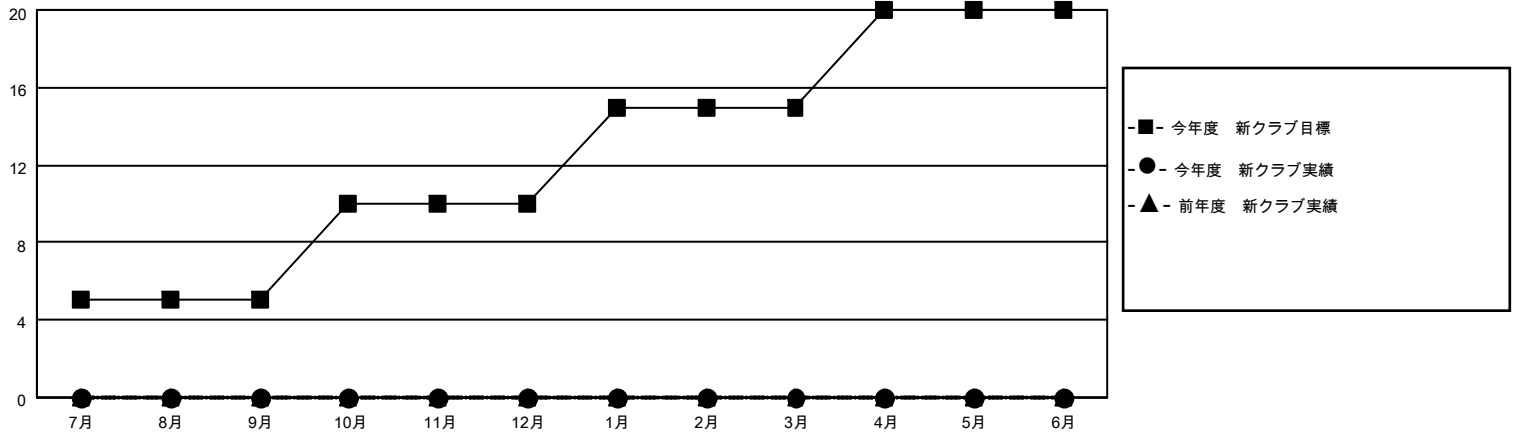

# MONTHLY MEMBERSHIP PROGRESS REPORT

地域 JAPAN

District 336 B

Results as of: 2/28/2021

クラブ			
結果：2020-2021			
四半期	新クラブ目標	新クラブ	解散クラブ
7月/8月/9月	5	0	0
10月/11月/12月	5	0	0
1月/2月/3月	5	0	0
4月/5月/6月	5	0	0

名			
結果：2020-2021			
四半期	会員純増目標	会員増強実績	退会者(転籍を含む)実際
7月/8月/9月	50	57	51
10月/11月/12月	50	29	60
1月/2月/3月	50	23	29
4月/5月/6月	50	0	0

新クラブ目標及び実績累計

会員目標及び実績累計

解散クラブ: 0	49 CLUBS OF 89 一名以上の新会員を登録	<b>男女別</b>
		男性 2,283 (83.20%)
		女性 461 (16.80%)
<b>退会者</b>	<a href="#">会員累計データを見るには、ここをクリック</a>	世帯主/家族会員合計 486
物故会員 12		国際会費半額の家族会員 265
クラブ解散 0		
その他 128		
合計 140		