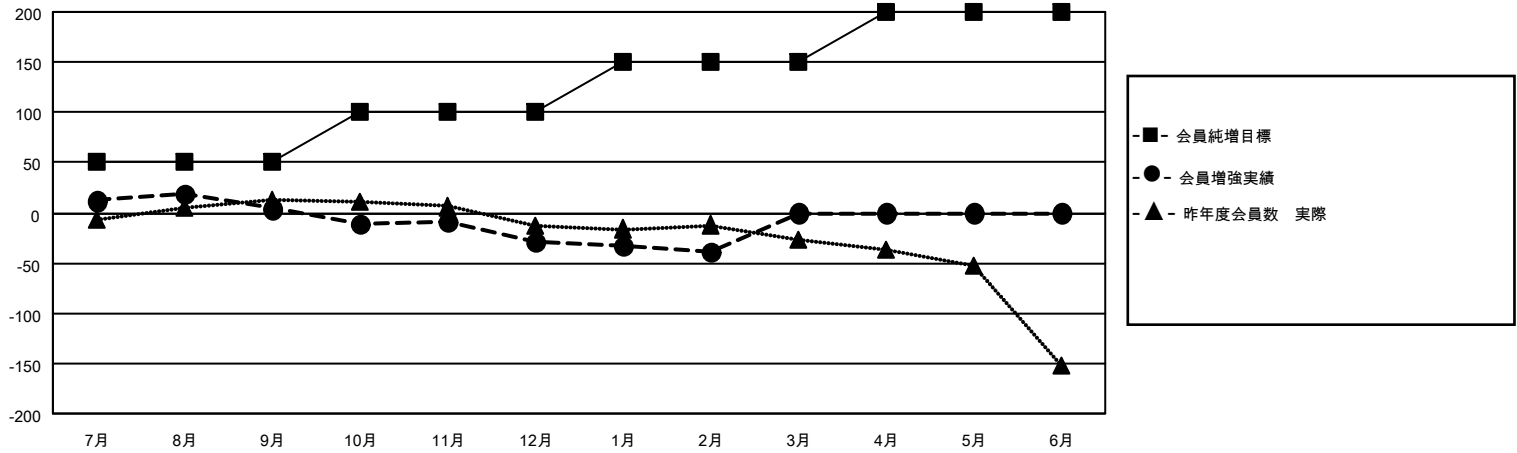

# MONTHLY MEMBERSHIP PROGRESS REPORT

地域 JAPAN

District 336 B

Results as of: 2/28/2021

クラブ			
結果：2020-2021			
四半期	新クラブ目標	新クラブ	解散クラブ
7月/8月/9月	5	0	0
10月/11月/12月	5	0	0
1月/2月/3月	5	0	0
4月/5月/6月	5	0	0

名			
結果：2020-2021			
四半期	会員純増目標	会員増強実績	退会者(転籍を含む)実際
7月/8月/9月	50	57	51
10月/11月/12月	50	29	60
1月/2月/3月	50	23	29
4月/5月/6月	50	0	0

新クラブ目標及び実績累計

会員目標及び実績累計

解散クラブ: 0	49 CLUBS OF 89 一名以上の新会員を登録	<b>男女別</b>
		男性 2,283 (83.20%)
		女性 461 (16.80%)
<b>退会者</b>	<a href="#">会員累計データを見るには、ここをクリック</a>	世帯主/家族会員合計 486
物故会員 12		国際会費半額の家族会員 265
クラブ解散 0		
その他 128		
合計 140		